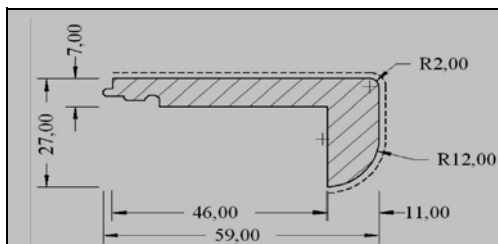

Накладка на ступени Kährs из массива 44x54 мм (7 мм)

Наименование	Артикул	Размер в мм	Упаковка	Цена руб. / м.п.
Дуб матовый лак	703812EK10	44 x 54 x 1200	12 м.п.	1 828
Дуб сатиновый лак	703812EK50	44 x 54 x 1200	12 м.п.	1 828