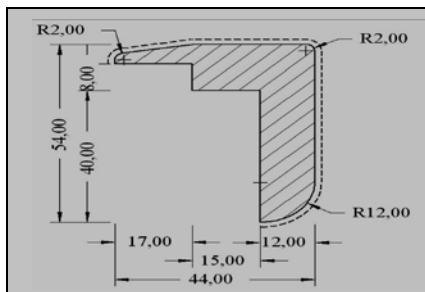

Накладка на ступени Kährs из массива 44x54 мм (7 мм)

Наименование	Артикул	Размер в мм	Упаковка	Цена руб. / м.п.
Дуб матовый лак	703812EK10	44 x 54 x 1200	12 м.п.	1 828
Дуб сатиновый лак	703812EK50	44 x 54 x 1200	12 м.п.	1 828

Накладки на ступени Kährs из массива 59x27 мм (7мм)

Наименование	Артикул	Размер в мм	Упаковка	Цена руб. / м.п.
Клён, сатиновый лак	7038012AP50	57 E 27 E 1200	12 п.м.	1 188
Бук, сатиновый лак	7038012BK50	57 E 27 E 1200	12 п.м.	1 188
Вишня, сатиновый лак	7038012CH50	57 E 27 E 1200	12 п.м.	2 194
Дуб, матовый лак	7038012EK10	57 E 27 E 1200	12 п.м.	1 188
Дуб, сатиновый лак	7038012EK50	57 E 27 E 1200	12 п.м.	1 188
Дуб, матовый лак, длина 2,4 п.м.	7038024EK10	57 E 27 E 1200	24 п.м.	1 188
Дуб, сатиновый лак, длина 2,4 п.м.	7038024EK50	57 E 27 E 1200	24 п.м.	1 188

Накладка на ступени Kährs "Классика 40" из паркетной доски

Наименование	Артикул	Размер в мм	Упаковка	Цена руб. / штука
Классика 40 (артикул наклейки содержит артикул дизайна)	74XXXSC40	***	1 штука	7 800

Длина соответствует длине доски от 1200 до 2423 мм. Толщина оригинальной доски из серий Kährs.

Накладка на ступени Kährs "Классика 60" из паркетной доски

Наименование	Артикул	Размер в мм	Упаковка	Цена руб. / штука
Классика 60 (артикул наклейки содержит артикул дизайна)	74XXXSC60	***	1 штука	7 800

Длина соответствует длине доски от 1200 до 2423 мм. Толщина оригинальной доски из серий Kährs.

Накладка на ступени Kährs "Модерн" из паркетной доски

Наименование	Артикул	Размер в мм	Упаковка	Цена руб. / штука
Модерн (артикул наклейки содержит артикул дизайна)	74 XXXSM	***	1 штука	7 800

Длина соответствует длине доски от 1200 до 2423 мм. Толщина оригинальной доски из серий Kährs.

Наименование	Артикул	Размер в мм	Упаковка	Цена руб. / штука
Начальная / конечная планка для спортивного пола	7090350	***	5 штук	1 000