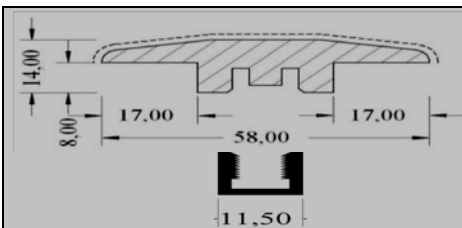

Завершающий молдинг Kährs из массива 38x14 мм (7 мм)

Наименование	Артикул	Размер в мм	Упаковка	Цена руб. / м.п.
Канадский клён матовый лак	7030024AP10	38 x 14 - 8 x 2400	24 м.п.	887
Канадский клён сатиновый лак	7030024AP50	38 x 14 - 8 x 2400	24 м.п.	887
Бук сатиновый лак	7030024BK50	38 x 14 - 8 x 2400	24 м.п.	887
Вишня сатиновый лак	7030024CH50	38 x 14 - 8 x 2400	24 м.п.	1 555
Дуб матовый лак	7030024EK10	38 x 14 - 8 x 2400	24 м.п.	807
Дуб сатиновый лак	7030024EK50	38 x 14 - 8 x 2400	24 м.п.	807
Дуб Белый	7030024EK5V	38 x 14 - 8 x 2400	24 м.п.	907
Орех сатиновый лак	7030024VA50	38 x 14 - 8 x 2400	24 м.п.	1 555