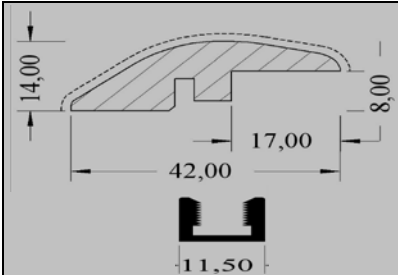

Накладка на ступени Kährs из массива 60x34 мм (13мм)

Наименование	Артикул	Размер в мм	Упаковка	Цена руб. / м.п.
Дуб матовый лак	7138012EK10	60 x 34 x 1200	12 м.п.	1751
Дуб сатиновый лак	7138012EK50	60 x 34 x 1200	12 м.п.	1751