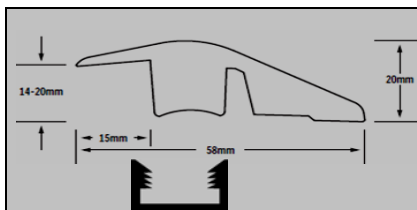

**Закрывающий молдинг Kährs из массива 38x21 мм.
Г-образный закрывающий молдинг**

Наименование	Артикул	Размер в мм	Упаковка	Цена руб. / м.п.
Дуб, сатиновый лак	7020112EK50	38 x 21-15 x 1 200	1,2 м.п.	1 100