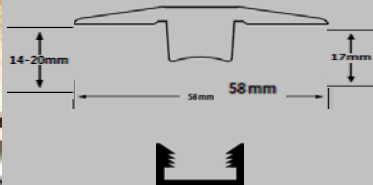

T-молдинг Kährs из массива 58x17 мм.
В комплекте направляющая рельса.
Для паркета Kährs толщиной 15 мм.