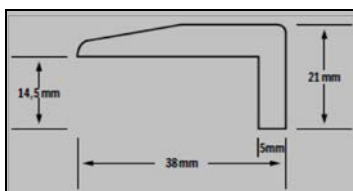

**Крепление Kährs для шпонированного плинтуса.
Монтаж к стене - скрытая система установки
Ячейка : 10 мм x 10 мм., для провода до 9 мм.**

Наименование	Артикул	Размер в мм	Упаковка	Цена руб. / м.п.
Клипсы Clipsystem (крепёж 30 шт., саморезы и дюели в комплекте)	7090132		30 штук	1 250