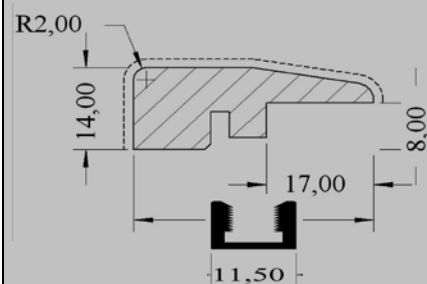

Молдинг Kährs для разных уровней из массива 42x12 мм (7 мм)

Наименование	Артикул	Размер в мм	Упаковка	Цена руб. / м.п.
Клён матовый лак	7036024AP10	42 x 14 - 8 x 2400	24 м.п.	840
Клён сатиновый лак	7036024AP50	42 x 14 - 8 x 2400	24 м.п.	840
Бук сатиновый лак	7036024BK50	42 x 14 - 8 x 2400	24 м.п.	840
Вишня сатиновый лак	7036024CH50	42 x 14 - 8 x 2400	24 м.п.	1 006
Дуб матовый лак	7036024EK10	42 x 14 - 8 x 2400	24 м.п.	790
Дуб сатиновый лак	7036024EK50	42 x 14 - 8 x 2400	24 м.п.	790
Дуб Белый	7036024EK5V	42 x 14 - 8 x 2400	24 м.п.	960
Орех сатиновый лак	7036024VA50	42 x 14 - 8 x 2400	24 м.п.	1 006