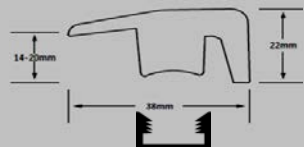

**Закрывающий молдинг Kährs из массива 38x22 мм.
Г-образный закрывающий молдинг
В комплекте направляющая рельса
Для паркета Kährs толщиной 15 мм.**