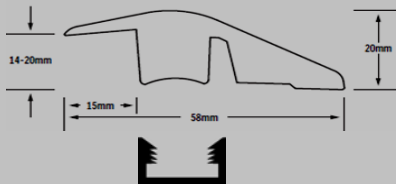

Молдинг Kährs из массива 58x20 мм.
Конусный закрывающий молдинг - разноуровневый
для паркета Kährs толщиной 15 мм.
В комплекте направляющая рельса.

Наименование	Артикул	Размер в мм	Упаковка	Цена руб. / м.п.
Дуб Корнвол Европейская (Cornwall)	7026024EK10	58 x 21 x 2400	24 п.м.	1 300
Дуб Хемпшир Европейская (Hampshire)	7026024EK10	58 x 21 x 2400	24 п.м.	1 300
Дуб Хемпшир Европейская (Hampshire)	7026024EK50	58 x 21 x 2400	24 п.м.	1 300
Дуб Джерси Европейская (Jersey)	7026024EKF0	58 x 21 x 2400	24 п.м.	1 300
Клён Европейский Зальцбург Европейская (Salzburg)	7026024EL50	58 x 21 x 2400	24 п.м.	1 300
Дуб Сиена Европейская (Siena)	7026024EK10	58 x 21 x 2400	24 п.м.	1 300
Дуб Сиена Европейская (Siena)	7026024EK50	58 x 21 x 2400	24 п.м.	1 300
Дуб Вена Европейская (Vienna)	7026024EK50	58 x 21 x 2400	24 п.м.	1 300
Дуб Верона Европейская (Verona)	7026024EK10	58 x 21 x 2400	24 п.м.	1 300
Дуб Верона Европейская (Verona)	7026024EK50	58 x 21 x 2400	24 п.м.	1 300
Дуб Бургундия Европейская (Burgundy)	7026024EKF0	58 x 21 x 2400	24 п.м.	1 300
Дуб Смоук, масло	7026024EEK0D	58 x 21 x 2400	24 п.м.	1 300
Дуб Арктик	7026024EK0D	58 x 21 x 2400	24 п.м.	1 300
Дуб Гёталанд Буда (Boda)	7026024EKVE	58 x 21 x 2400	24 п.м.	1 300
Дуб Гёталанд Винга (Vinga)	7026024EKVN	58 x 21 x 2400	24 п.м.	1 300
Дуб Гёталанд Бакка (Bacca)	7026024EKSE	58 x 21 x 2400	24 п.м.	1 300
Дуб Гёталанд Килесанд (Kilesand)	7026024EKAS	58 x 21 x 2400	24 п.м.	1 300
Дуб Гёталанд Аттебу (Attebo)	7026024EKTU	58 x 21 x 2400	24 п.м.	1 300
Дуб Европейский Ренессанс Ровере (Palazzo Rovere)	7026024EK50	58 x 21 x 2400	24 п.м.	1 300
Дуб Европейский Ренессанс Фумо (Palazzo Fumo)	7026024REK09	58 x 21 x 2400	24 п.м.	1 300
Дуб Европейский Ренессанс Бьянко (Palazzo Bianco)	7026024EKVV	58 x 21 x 2400	24 п.м.	1 300
Дуб Наследие Аустрийский	7026024EKF0	58 x 21 x 2400	24 п.м.	1 300
Дуб Наследие Романов	7026024EKFE	58 x 21 x 2400	24 п.м.	1 300
Дуб Наследие Плантагенет	7026024EKFG	58 x 21 x 2400	24 п.м.	1 300
Дуб Наследие Валуа	7026024EKFV	58 x 21 x 2400	24 п.м.	1 300
Дуб Песочная Брайтон	7026024EKBR	58 x 21 x 2400	24 п.м.	1 300
Дуб Новая Классика Титан	7026024EKGG	58 x 21 x 2400	24 п.м.	1 300
Дуб Новая Классика Сепия, матовый лак (Tawny)	7026024EKTW	58 x 21 x 2400	24 п.м.	1 300
Дуб Новая Классика Серый, матовый лак (Gray)	7026024EKGA	58 x 21 x 2400	24 п.м.	1 300
Дуб Новая Классика Блонд, матовый лак (Blonde)	7026024EKBL	58 x 21 x 2400	24 п.м.	1 300
Дуб Новая Классика Янтарь, матовый лак (Rich)	7026024EKRI	58 x 21 x 2400	24 п.м.	1 300
Дуб Новая Классика Чёрный (Black)	7026024EK5E	58 x 21 x 2400	24 п.м.	1 300
Дуб Авторская Юхан	7026024EKFO	58 x 21 x 2400	24 п.м.	1 300
Дуб Авторская Олоф	7026024EKOL	58 x 21 x 2400	24 п.м.	1 300
Дуб Авторская Ульф	7026024EKPI	58 x 21 x 2400	24 п.м.	1 300
Дуб Авторская Стуре	7026024EKST	58 x 21 x 2400	24 п.м.	1 300
Дуб Авторская Густаф	7026024EKGU	58 x 21 x 2400	24 п.м.	1 300
Дуб Сияющая Жемчуг	7026024EKP8	58 x 21 x 2400	24 п.м.	1 737
Ясень Сияющая Черное Серебро	7026024EKS8	58 x 21 x 2400	24 п.м.	1 737
Ясень Сияющая Черная Медь	7026024EKCS	58 x 21 x 2400	24 п.м.	1 737
Дуб Сияющая Дым Костра	7026024EKD8	58 x 21 x 2400	24 п.м.	1 737
Бук Сияющая Белое Сияние	7026024EKW8	58 x 21 x 2400	24 п.м.	1 463
Дуб Артисан Устрица	7026024EKXV	58 x 21 x 2400	24 п.м.	1 300
Красный Дуб, сатиновый лак	7026024ER50	58 x 21 x 2400	24 п.м.	1 300
Ярра Тонированный (дуб), сатиновый лак	7026024JH50	58 x 21 x 2400	24 п.м.	1 300
Ятоба, сатиновый лак	7026024JO50	58 x 21 x 2400	24 п.м.	1 828
Дуб Смоук, матовый лак	7026024REK09	58 x 21 x 2400	24 п.м.	1 300
Орех, сатиновый лак (Georgia, Montreal, Philadelphia, Vermont Walnut)	7026024VA50	58 x 21 x 2400	24 п.м.	1 737
Дуб Смоланд Ведбо	7026024EKVE	58 x 21 x 2400	24 п.м.	1 463
Дуб Смоланд Виста	7026024EKVS	58 x 21 x 2400	24 п.м.	1 463
Дуб Смоланд Мере	7026024EKMO	58 x 21 x 2400	24 п.м.	1 463
Дуб Смоланд Юдре	7026024EKYD	58 x 21 x 2400	24 п.м.	1 463
Дуб Смоланд Севеде	7026024EKSE	58 x 21 x 2400	24 п.м.	1 463
Дуб Смоланд Аспеланд	7026024EKAS	58 x 21 x 2400	24 п.м.	1 463
Дуб Смоланд Кинда	7026024EKKI	58 x 21 x 2400	24 п.м.	1 463
Дуб Смоланд Финнведен	7026024EKFI	58 x 21 x 2400	24 п.м.	1 463
Дуб Смоланд Твета	7026024EKTV	58 x 21 x 2400	24 п.м.	1 463
Дуб Смоланд Хандборд	7026024EKHA	58 x 21 x 2400	24 п.м.	1 463
Дуб Гармония Брауни, матовый лак	7026024EKTW	58 x 21 x 2400	24 п.м.	1 300
Дуб Гармония Лава	7026024EK5E	58 x 21 x 2400	24 п.м.	1 300
Дуб Гармония Сплав	7026024EKGA	58 x 21 x 2400	24 п.м.	1 300
Дуб Гармония Солод, матовый лак	7026024EKRI	58 x 21 x 2400	24 п.м.	1 300
Дуб Гармония Гранит	7026024EKGG	58 x 21 x 2400	24 п.м.	1 300
Дуб Перистые облака	7026024EKVV	58 x 21 x 2400	24 п.м.	1 300
Дуб Столичная Берлин	7026024EKST	58 x 21 x 2400	24 п.м.	1 300
Дуб Столичная Париж	7026024EK1L	58 x 21 x 2400	24 п.м.	1 300