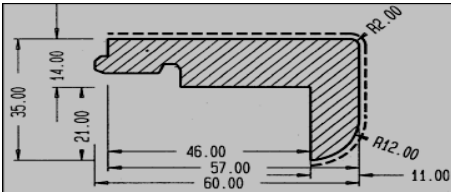

Накладка на ступени Kährs из массива 60x34 мм (13мм)

Наименование	Артикул	Размер в мм	Упаковка	Цена руб. / м.п.
Дуб матовый лак	7138012EK10	60 x 34 x 1200	12 м.п.	1751
Дуб сатиновый лак	7138012EK50	60 x 34 x 1200	12 м.п.	1751

Молдинг Kährs для разных уровней из массива 42x12 мм (7 мм)

Наименование	Артикул	Размер в мм	Упаковка	Цена руб. / м.п.
Клён матовый лак	7036024AP10	42 x 14 - 8 x 2400	24 м.п.	840
Клён сатиновый лак	7036024AP50	42 x 14 - 8 x 2400	24 м.п.	840
Бук сатиновый лак	7036024BK50	42 x 14 - 8 x 2400	24 м.п.	840
Вишня сатиновый лак	7036024CH50	42 x 14 - 8 x 2400	24 м.п.	1 006
Дуб матовый лак	7036024EK10	42 x 14 - 8 x 2400	24 м.п.	790
Дуб сатиновый лак	7036024EK50	42 x 14 - 8 x 2400	24 м.п.	790
Дуб Белый	7036024EK5V	42 x 14 - 8 x 2400	24 м.п.	960
Орех сатиновый лак	7036024VA50	42 x 14 - 8 x 2400	24 м.п.	1 006

Завершающий молдинг Kährs из массива 38x14 мм (7 мм)

Наименование	Артикул	Размер в мм	Упаковка	Цена руб. / м.п.
Канадский клён матовый лак	7030024AP10	38 x 14 - 8 x 2400	24 м.п.	887
Канадский клён сатиновый лак	7030024AP50	38 x 14 - 8 x 2400	24 м.п.	887
Бук сатиновый лак	7030024BK50	38 x 14 - 8 x 2400	24 м.п.	887
Вишня сатиновый лак	7030024CH50	38 x 14 - 8 x 2400	24 м.п.	1 555
Дуб матовый лак	7030024EK10	38 x 14 - 8 x 2400	24 м.п.	807
Дуб сатиновый лак	7030024EK50	38 x 14 - 8 x 2400	24 м.п.	807
Дуб Белый	7030024EK5V	38 x 14 - 8 x 2400	24 м.п.	907
Орех сатиновый лак	7030024VA50	38 x 14 - 8 x 2400	24 м.п.	1 555

T-молдинг Kährs Одноуровневый из массива 58x14 мм (7 мм)