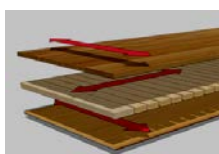

Ключевой партнер Kährs
ООО « ПАРКЕТЭКСПО »
Ул. Вере́йская, д.29, с139
Россия 121357 г. Москва

Конг. Тел.: (495) 231- 69 - 19, (495) 734 - 98 - 92

Сайт : www.ave-parket.ru