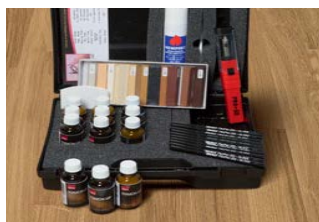

ООО «ПАРКЕТЭКСПО» AVE-PARKET Ключевой партнёр завода KÄHR'S

121357 г. Москва, ул. Вере́йская, дом 29, стр. 139
Тел.: (495) 231-69-19, 734-98-92. E-mail: info@ave-parket.ru

Kährs®
QUALITY IN WOOD SINCE 1857

Уникальное предложение покупателям KÄHR'S в фирменном салоне ЧЕРС компании ООО «ПАРКЕТЭКСПО», AVE-PARKET!

Индивидуальный подход, забота о Покупателе - Наше достоинство и преимущество наших Заказчиков!

ТОЛЬКО В AVE-PARKET ЗАКАЗЧИКАМ ПРЕДОСТАВЛЯЕТСЯ КОМПЛЕКТ KÄHR'S ДЛЯ УКЛАДКИ WOODLOC 5S
Всегда в наличии набор Kährs, артикул 710602 + Эксклюзивно поставляется из Швеции самый полный ассортимент оригинальных сопутствующих и аксессуаров, средств по уходу и паркетной химии KÄHR'S. Ремонтные средства KÄHR'S в цвет приобретённого артикула пола, для локального устранения царапин. Наборы по уходу с эргономичной ручкой и ёмкостью для воды KÄHR'S SPRAY MOP KIT

ВСЁ ДЛЯ ВАШЕГО КОМФОРТА! УНИКАЛЬНО в AVE-PARKET СЕРВИС НА ВЕСЬ СРОК СЛУЖБЫ ПОЛА KÄHR'S.

ВЫСОКОПРОФЕССИОНАЛЬНАЯ РЕСТАВРАЦИЯ ПАРКЕТА Заказчикам AVE-PARKET

Гидропленка 200 мкр., на минеральное (стяжка) и любое другое основание

Подложка Kährs - Картонная Cardboard на теплые полы, артикул: 710103 Толщина 1мм. Толщина: 2мм. Пробка 2мм. TUPLEX 3мм.

Плинтус Kährs разных профилей и скрытый крепёж