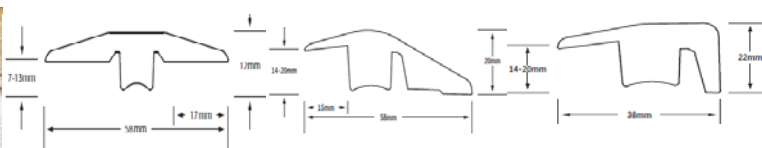

Подложка Kährs - Картонная Cardboard на теплые полы, артикул: 710103 Толщина 1мм. Толщина: 2мм. Пробка 2мм. TUPLEX 3мм.

Плинтус Kährs разных профилей и скрытый крепёж

Молдинг Kährs из массива с мет. рельсой и креплением.