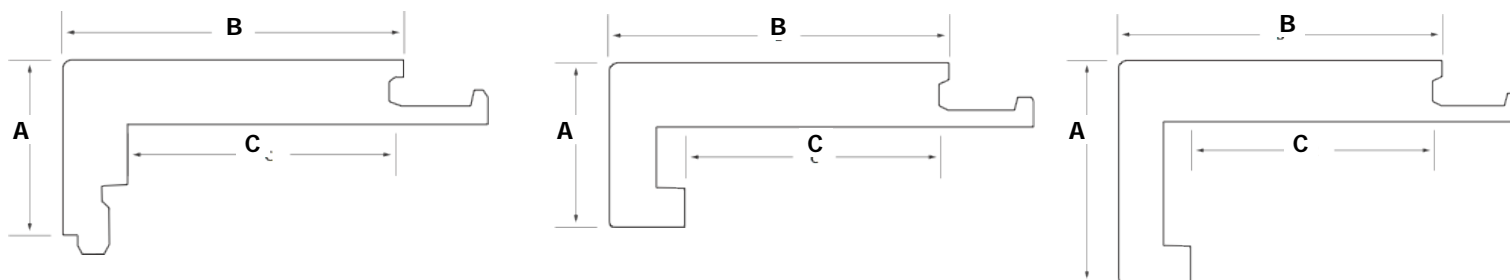

Классическая: 40 мм или 60 мм

Модерн: -

KÄHRS FLOORING SYSTEM

Kährs[®]

QUALITY IN WOOD SINCE 1857

AVE-PARKET.RU

НАКЛАДКИ НА СТУПЕНИ

Изготовлены специально для полов Kährs Original

НАКЛАДКИ НА СТУПЕНИ

Характеристики

Ширина и толщина паркетной доски (мм)	Модерн			Классика 40			Классика 60		
	A (мм)	B (мм)	C (мм)	A (мм)	B (мм)	C (мм)	A (мм)	B (мм)	C (мм)
200 x 15	40	160	145	40	140	120	60	120	100
190 x 15	40	150	135	40	130	110	60	110	90
148 x 15	40	108	93	40	88	68	60	68	48
130 x 15	40	90	75	40	70	50	60	50	30
127 x 14	40	87	73	40	67	47	60	47	27
125 x 10	40	85	75	40	65	45	60	45	25
105 x 15	40	65	50	40	45	25	60	25	5