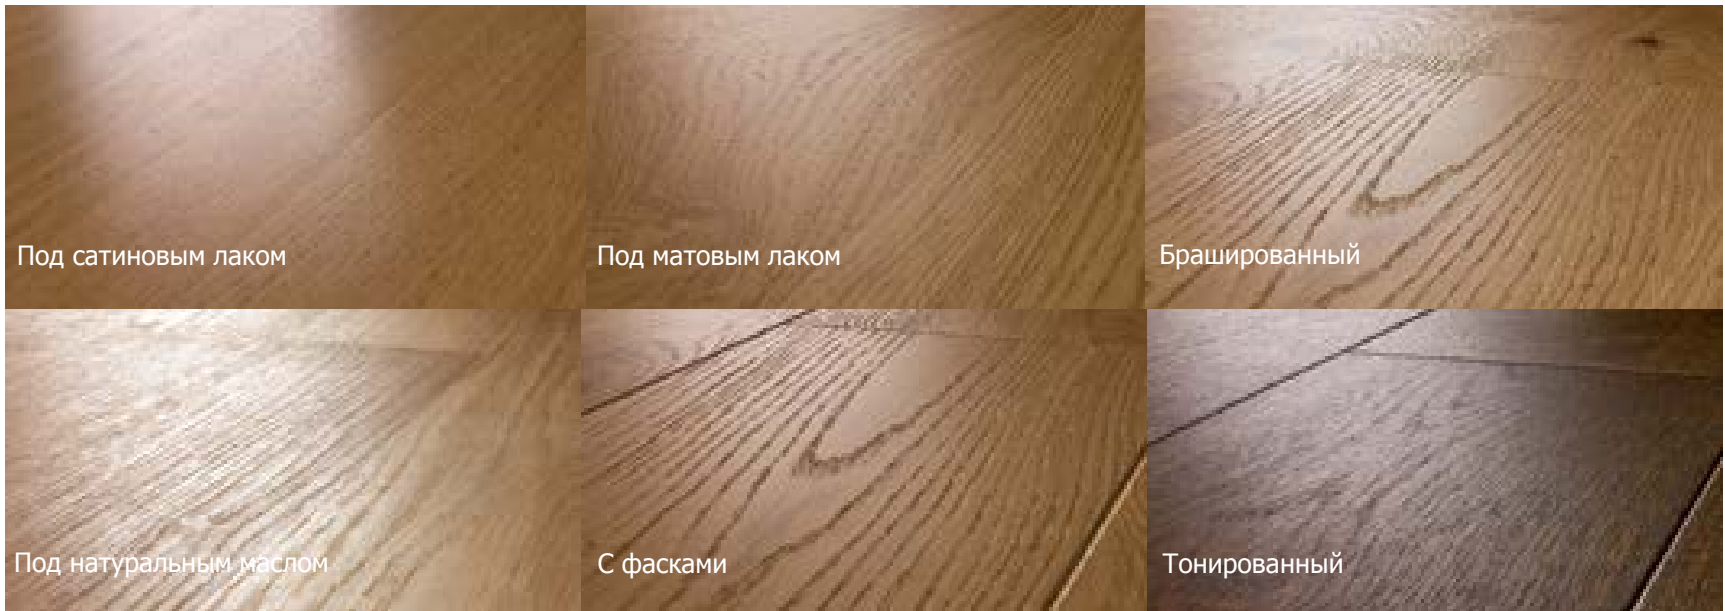

KÄHRS FLOORING SYSTEM

НАКЛАДКИ НА СТУПЕНИ

Kährs®
QUALITY IN WOOD SINCE 1857

AVE-PARKET.RU

Изготовлены специально для полов Kährs Original

Для того чтобы внешний вид вашего пол был полностью законченным и чтобы подчеркнуть красоту дерева, компания Kährs обновила систему крепления накладок на ступени. Мы рады предложить вам прекрасную Систему накладок на ступени, изготовленную из досок коллекции Original. В новый ассортимент включены абсолютно все цвета и дизайны от 10 мм до 15 мм коллекций. Финишная обработка покрытия может полностью соответствовать внешнему виду вашего пола.